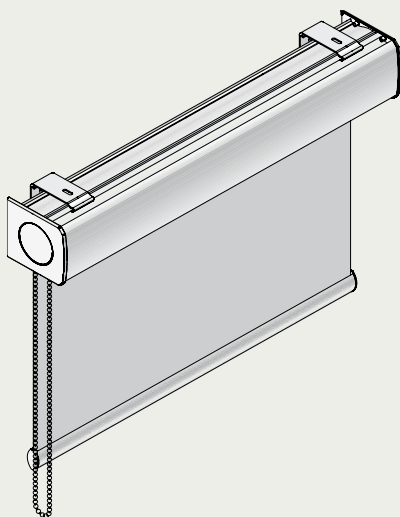

Monterings- og betjeningsveiledning

Rullegardin i firkantet kassett med kjedetrekk

Takk fordi du har valgt et kvalitetsprodukt fra Luxaflex®.

Luxaflex®-produktene er utviklet på bakgrunn av høye kvalitetsstandarder. Produksjonsprosessen gjennomgår hele tiden en omfattende kvalitetskontroll i forhold til materialer og forarbeiding.

For å kunne sikre en problemfri funksjon må produktet monteres slik det er beskrevet i denne monteringsveiledningen. Det gis ingen garanti i tilfelle av monterings- og/eller betjeningsfeil.

The Art of Window Styling