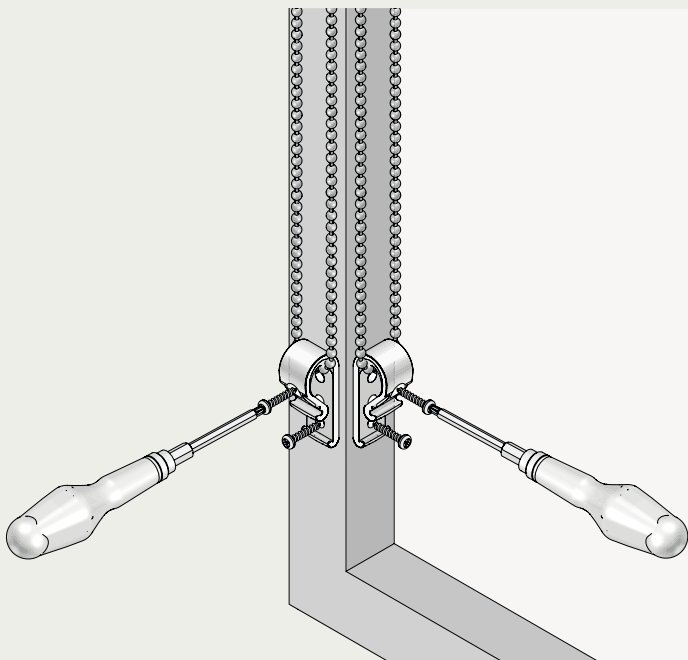

For å kunne sikre en problemfri funksjon må produktet monteres slik det er beskrevet i denne monteringsveiledningen. Det gis ingen garanti i tilfelle av monterings- og/eller betjeningsfeil.

The Art of Window Styling

1 Oppmåling før montering

2a Montering på vegg/i tak

2b Montering på vegg/i tak

3 Montering av kjedestrammer

4 Avmontering