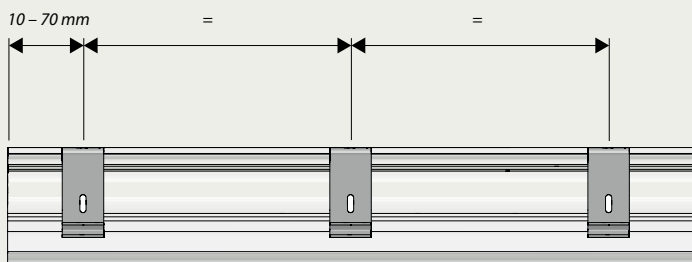

1 Oppmåling før montering